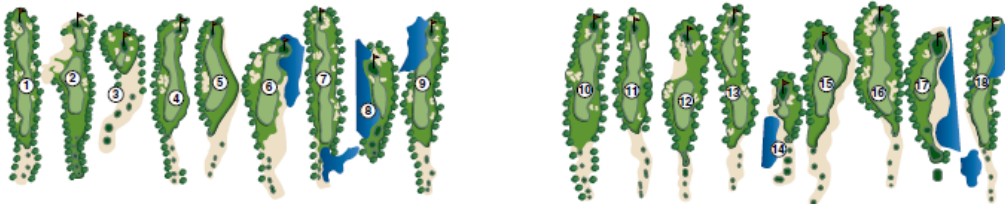

## SUGGESTED TEES FOR YOUR ENJOYMENT

- Black 5 index or less
- Purple 6-10 index
- Lavender 11-17 index
- Tan 18-25 index
- Green 26+ index

HOLE	RATING/SLOPE	1	2	3	4	5	6	7	8	9	OUT	INT	10	11	12	13	14	15	16	17	18	IN	TOT	HCP	NET
Black	74.1/141	535	410	194	446	429	331	569	155	455	3524		435	452	427	550	176	332	420	204	536	3532	<b>7056</b>		
Purple	72.1/136	516	394	168	424	400	310	548	138	437	3335		421	427	395	523	163	302	405	192	513	3341	<b>6676</b>		
Lavender	M: 69.9/128 L: 75.7/140	489	364	139	387	380	279	520	119	408	3085		393	396	371	502	141	279	368	170	468	3088	<b>6173</b>		
Men's Handicap		11	9	15	1	5	13	7	17	3			2	6	8	12	16	18	10	4	14				
Par		5	4	3	4	4	4	5	3	4	36		4	4	4	5	3	4	4	3	5	36	<b>72</b>		
Tan	M: 67.5/120 L: 72.5/133	447	338	127	352	341	264	510	107	373	2859		357	362	338	454	119	258	332	152	411	2783	<b>5642</b>		
Green	M: 65.0/112 L: 69.4/127	417	312	107	313	304	233	465	82	323	2556		323	329	311	425	97	227	297	129	385	2523	<b>5079</b>		
Ladies' Handicap		3	11	15	9	7	13	1	17	5			10	8	12	2	16	14	4	18	6				
Ave. Time Per Hole		:17	:15	:09	:15	:15	:15	:17	:09	:15	2:07		:15	:15	:15	:17	:09	:15	:15	:09	:17	2:07	<b>4:20</b>		